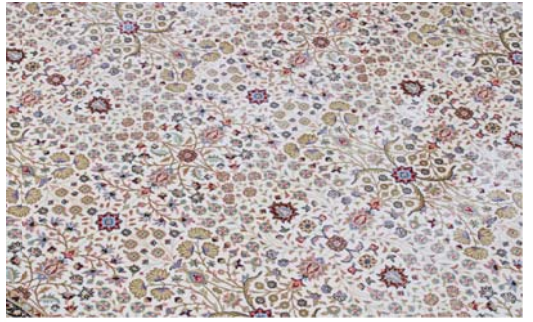

LOOMINOLOGY

THE HEART OF THE LOOM

VALENTINE

160*230 / 200*290 / 240*340 / 300*400

A-013-AL Lacivert/Krem

A-013-AK Kırmızı/Krem

A-013-AA Krem

A-004-AK Kırmızı/Krem

A-006-CK Gri/Krem

A-006-CF Krem/Krem

A-006-CN Lacivert/Krem

A-022-BR Kırmızı/Krem

D-780-AN Koyu Mavi/Krem

D-870-AB Krem/Bej

E-241-AH Krem/Mavi

E-241-AF Krem/Kirmizi